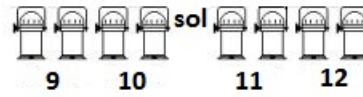

fond de scene

lee filters

face:4+201.4+204

5.6.7.8.9.10.11.12.18

sans filtres

13:106

14:180

15:158