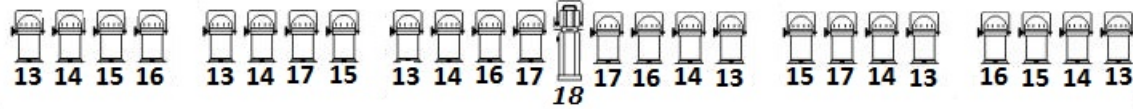

fond de scene

lee filters

face:4+201.4+204

5.6.7.8.9.10.11.12.18

sans filtres

13:106

14:180

15:158