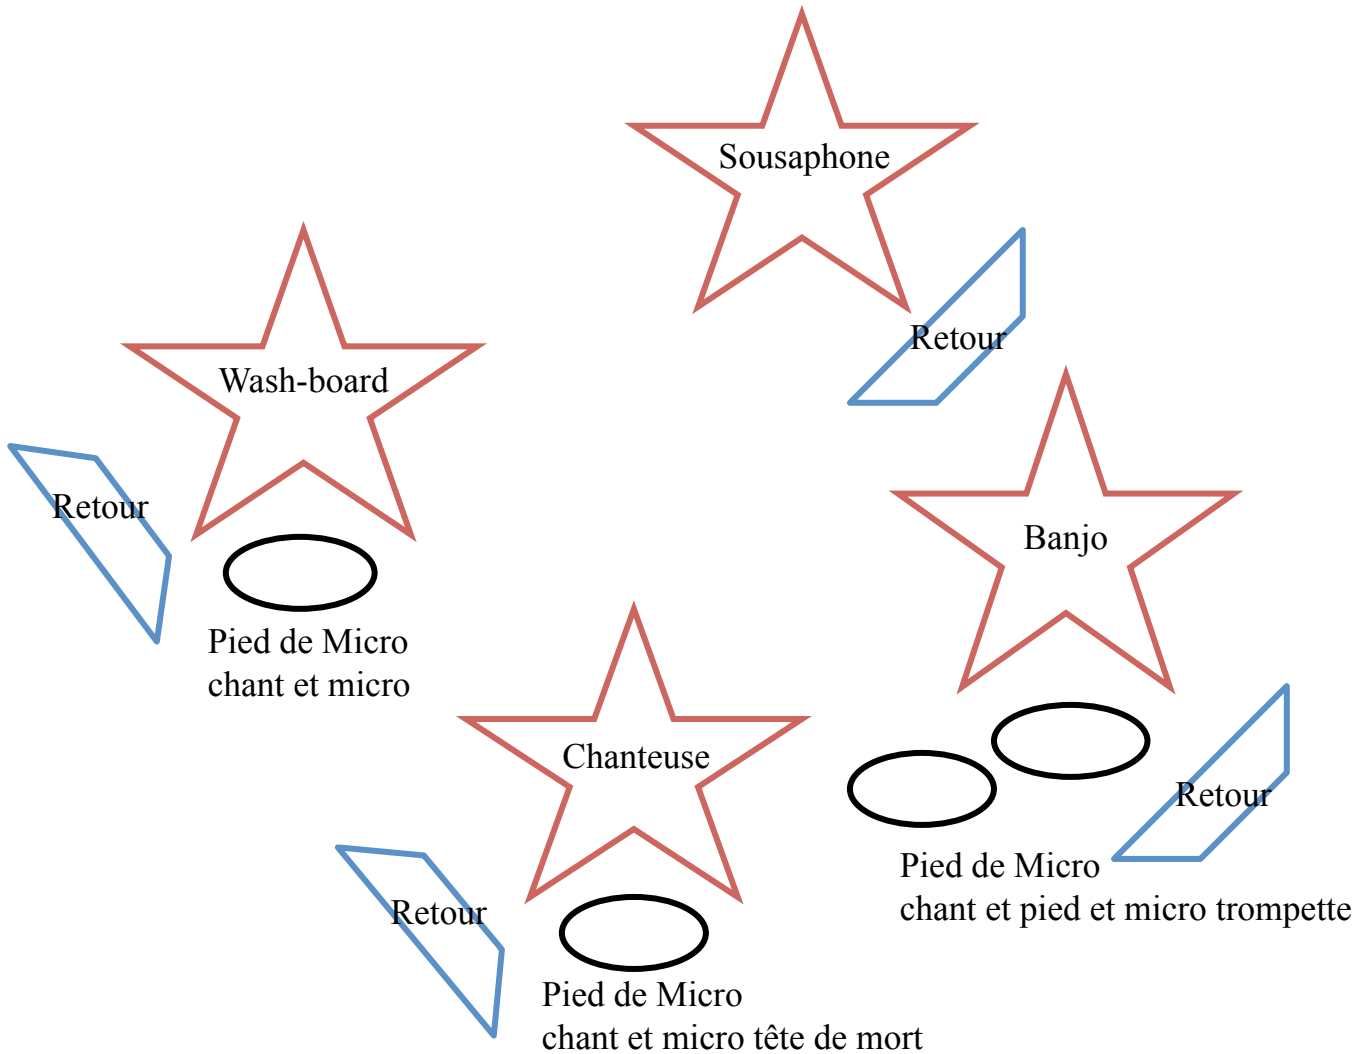

## Fiche technique « The Sassy Swingers »

### Fond de scène

### PATCH (7 Tranches) :

- 4 retours scène,
- 2 micros (Shure sm 58),
- 1 micro tête de mort (Shure super 55),
- 1 micro pince banjo (AKGC411),
- 1 micro Trompette (sm57),
- 1 micro pince washboard (Shure sm98),
- 1 pied de micro droit,
- 3 pieds de micro perche.